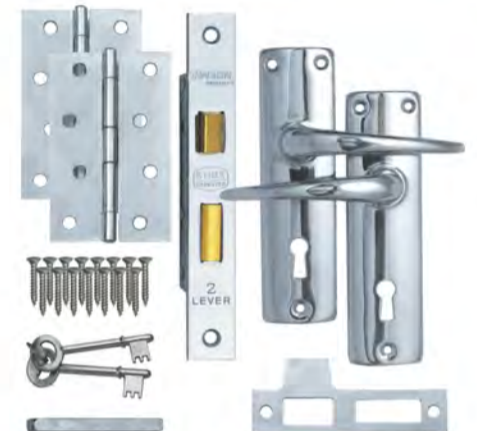

**SAMSON LSET
KEY 2L SABS
COMBO HINGE**
SKU: 323349

177⁹⁵